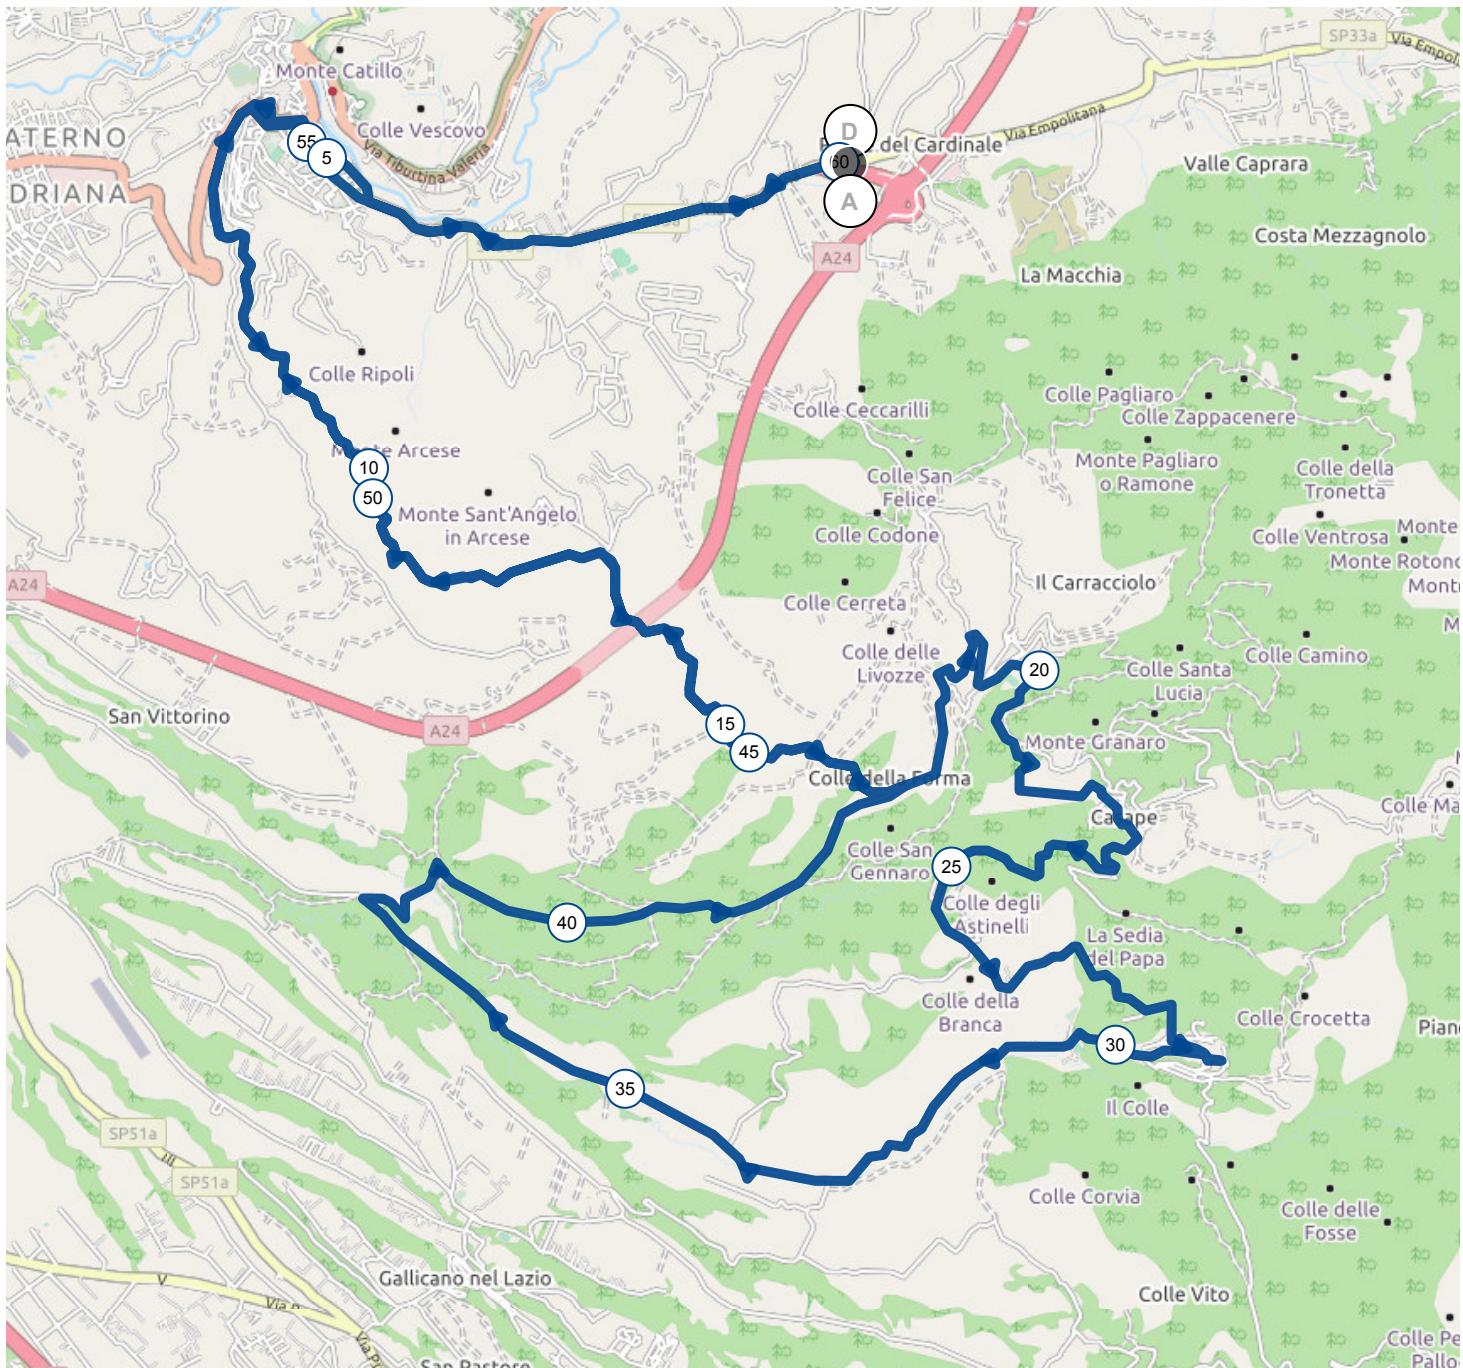

19.819 km \uparrow 304 m \downarrow 80 m \blacktriangle 245 m \blacktriangle 473 m

<5%
<7%
<10%
<15%
>15%

245m 473m 304m 80m

1 km

12474108 | Ciclismo - Strada | Tappa 2021 CRONO

Sambuci RICOGNIZIONE

Prato del Ghiaccio -> Prato del Ghiaccio

27.805 km \uparrow 312 m \downarrow 311 m \bullet 245 m \blacktriangle 472 m

245m 472m 312m 311m

1 km

12474097 | Ciclismo - Strada | Tappa 2021 CRONO

Sambuci RITORNO DIRETTO

Passo della Fortuna -> Prato del Ghiaccio

8.11 km 1 m 224 m 246 m 469 m

<5%
<7%
<10%
<15%
>15%

246m 469m 1m 224m

1 km

12465550 | Ciclismo - Strada | Semitappa aggiuntiva

S.Gregorio Sassola

Prato del Ghiaccio -> Prato del Ghiaccio

160.119 km \uparrow 789 m \downarrow 789 m \bullet 143 m \blacktriangle 463 m

<5% <7% <10% <15% >15%

143m 463m 789m 789m

1 km