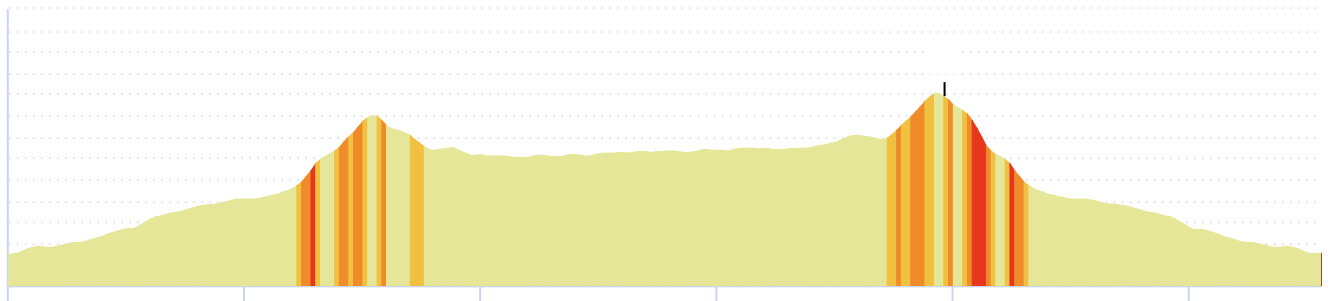

12480589 | Ciclismo - Strada | Sambuci Crono completa

Prato del Ghiaccio -> Prato del Ghiaccio

160.118 km 786 m 786 m 143 m 463 m

12474071 | Ciclismo - Strada | Tappa 2021 CRONO

Sambuci

Prato del Ghiaccio -> Passo della Fortuna

19.819 km \uparrow 304 m \downarrow 80 m \blacktriangle 245 m \blacktriangle 473 m

<5%
<7%
<10%
<15%
>15%

245m 473m 304m 80m

1 km

12474108 | Ciclismo - Strada | Tappa 2021 CRONO

Sambuci RICOGNIZIONE

Prato del Ghiaccio -> Prato del Ghiaccio

27.805 km \uparrow 312 m \downarrow 311 m \bullet 245 m \blacktriangle 472 m

245m 472m 312m 311m

1 km

12474097 | Ciclismo - Strada | Tappa 2021 CRONO

Sambuci RITORNO DIRETTO

Passo della Fortuna -> Prato del Ghiaccio

8.11 km 1 m 224 m 246 m 469 m

<5%
<7%
<10%
<15%
>15%

246m 469m 1m 224m

1 km

12465550 | Ciclismo - Strada | Semitappa aggiuntiva

S.Gregorio Sassola

Prato del Ghiaccio -> Prato del Ghiaccio

160.119 km \uparrow 789 m \downarrow 789 m \bullet 143 m \blacktriangle 463 m