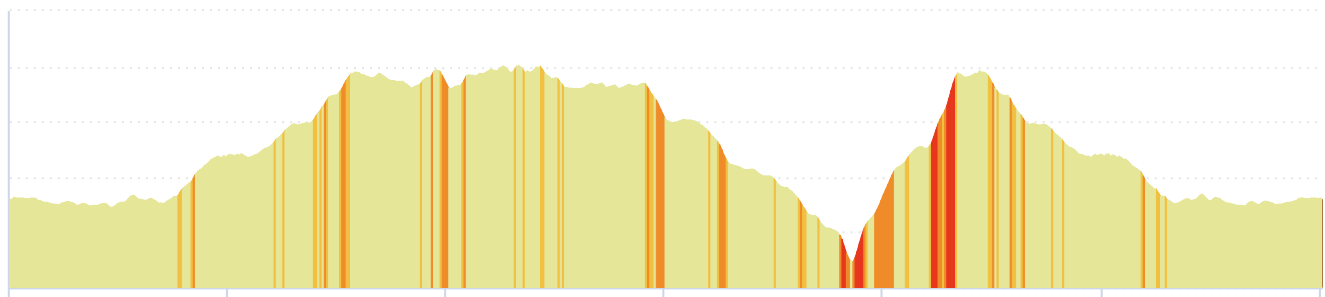

27.805 km \uparrow 312 m \downarrow 311 m \bullet 245 m \blacktriangle 472 m

245m 472m 312m 311m

1 km

12474097 | Ciclismo - Strada | Tappa 2021 CRONO

Sambuci RITORNO DIRETTO

Passo della Fortuna -> Prato del Ghiaccio

8.11 km 1 m 224 m 246 m 469 m

<5%
<7%
<10%
<15%
>15%

246m 469m 1m 224m

1 km

12465550 | Ciclismo - Strada | Semitappa aggiuntiva

S.Gregorio Sassola

Prato del Ghiaccio -> Prato del Ghiaccio

160.119 km \uparrow 789 m \downarrow 789 m \bullet 143 m \blacktriangle 463 m

<5% <7% <10% <15% >15%

143m 463m 789m 789m

1 km