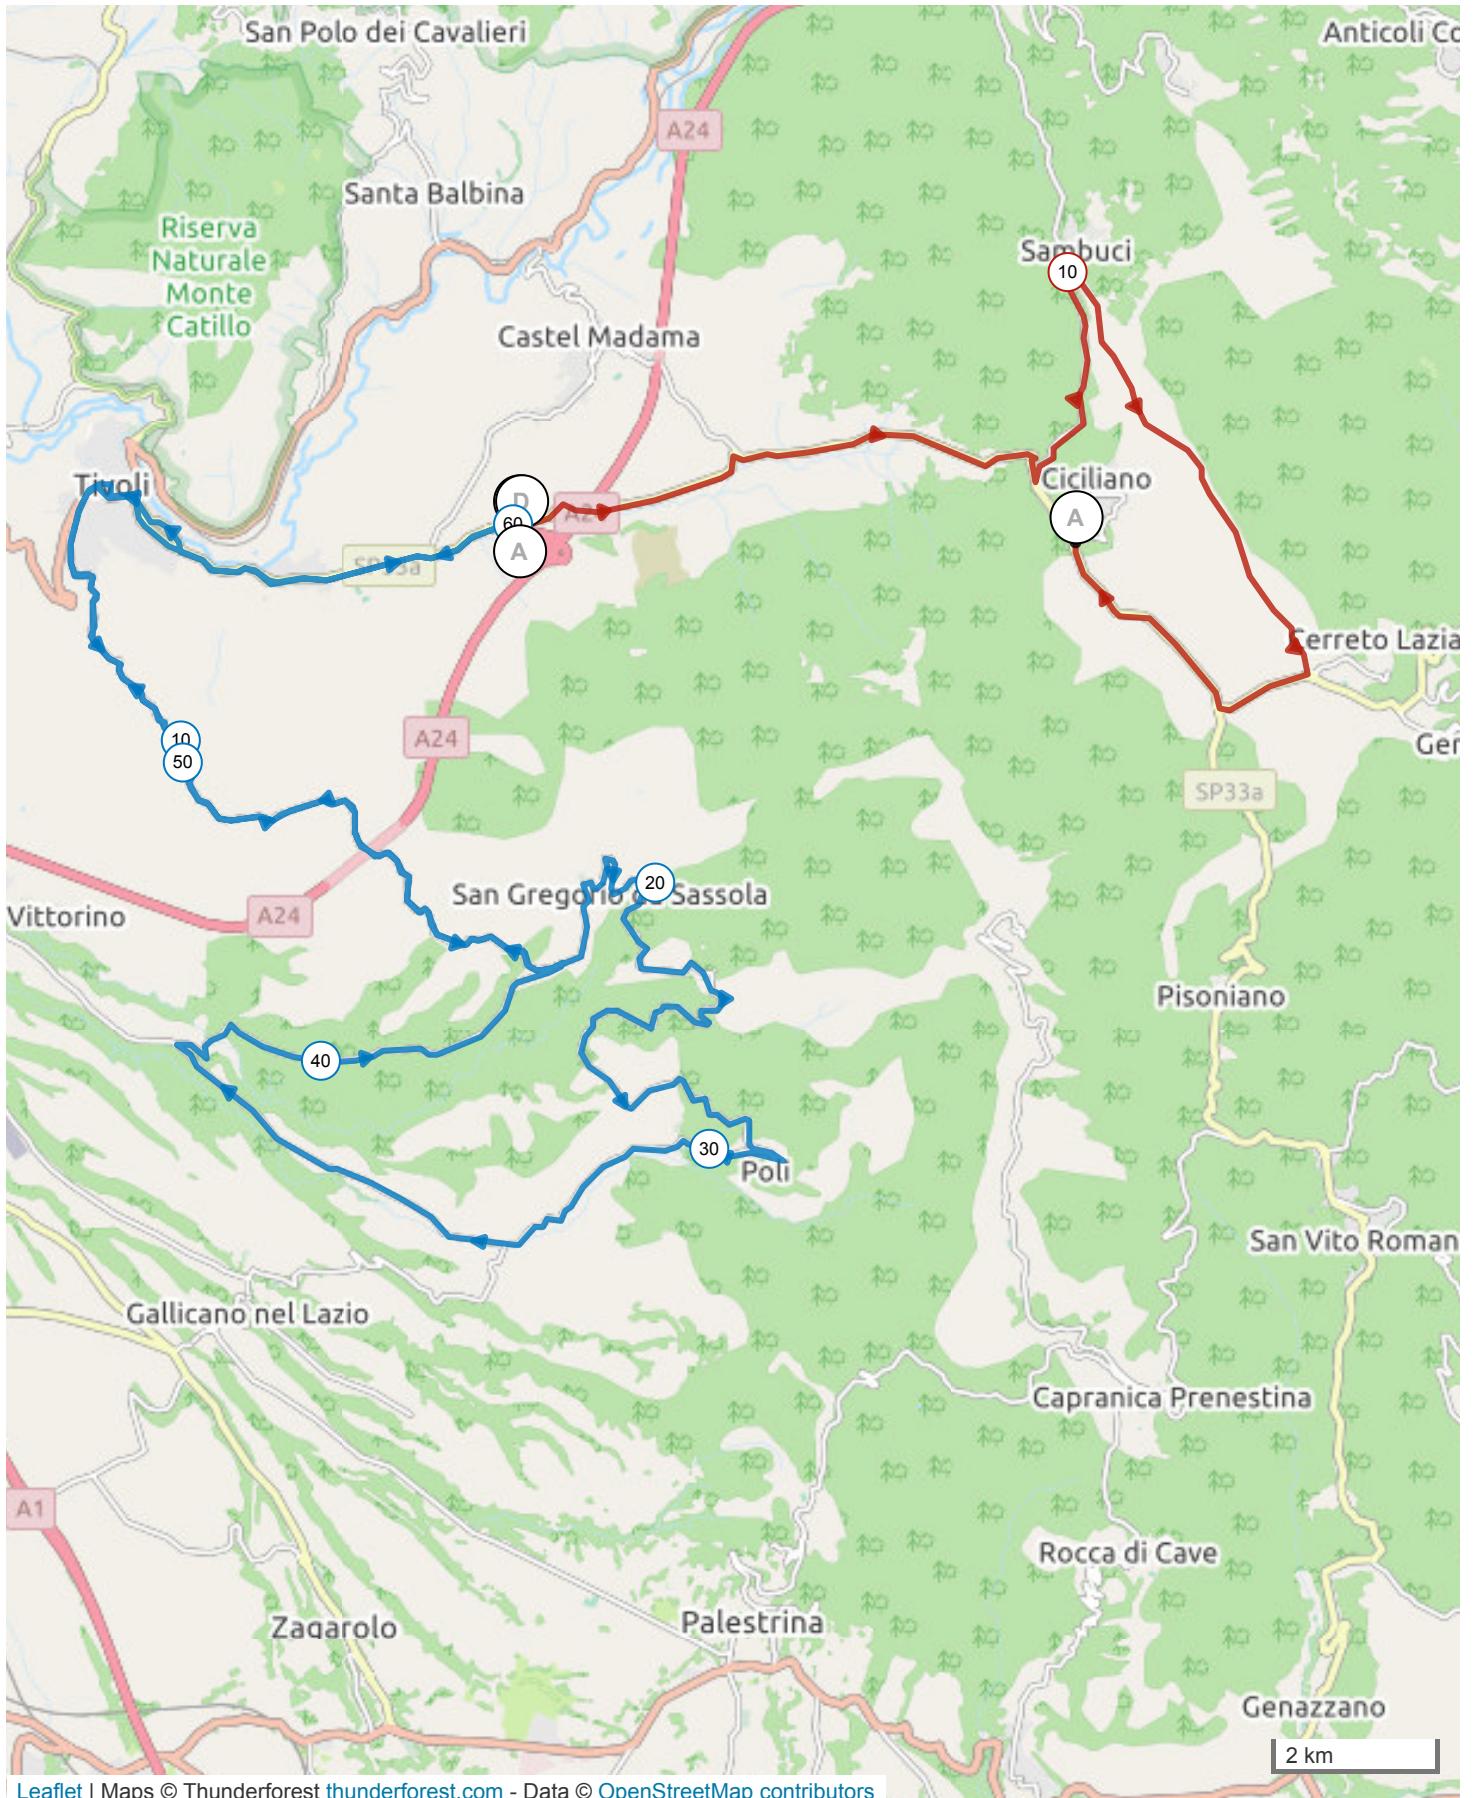

12480589 | Ciclismo - Strada | Sambuci Crono completa

Prato del Ghiaccio -> Prato del Ghiaccio

160.118 km 786 m 786 m 143 m 463 m

12474071 | Ciclismo - Strada | Tappa 2021 CRONO

Sambuci

Prato del Ghiaccio -> Passo della Fortuna

19.819 km \uparrow 304 m \downarrow 80 m \blacktriangle 245 m \blacktriangle 473 m

<5%
<7%
<10%
<15%
>15%

245m 473m 304m 80m

1 km

12474108 | Ciclismo - Strada | Tappa 2021 CRONO

Sambuci RICOGNIZIONE

Prato del Ghiaccio -> Prato del Ghiaccio

27.805 km \uparrow 312 m \downarrow 311 m \bullet 245 m \blacktriangle 472 m

245m 472m 312m 311m

1 km

12474097 | Ciclismo - Strada | Tappa 2021 CRONO

Sambuci RITORNO DIRETTO

Passo della Fortuna -> Prato del Ghiaccio

8.11 km 1 m 224 m 246 m 469 m

<5%
<7%
<10%
<15%
>15%

246m 469m 1m 224m

1 km

12465550 | Ciclismo - Strada | Semitappa aggiuntiva

S.Gregorio Sassola

Prato del Ghiaccio -> Prato del Ghiaccio

160.119 km \uparrow 789 m \downarrow 789 m \bullet 143 m \blacktriangle 463 m