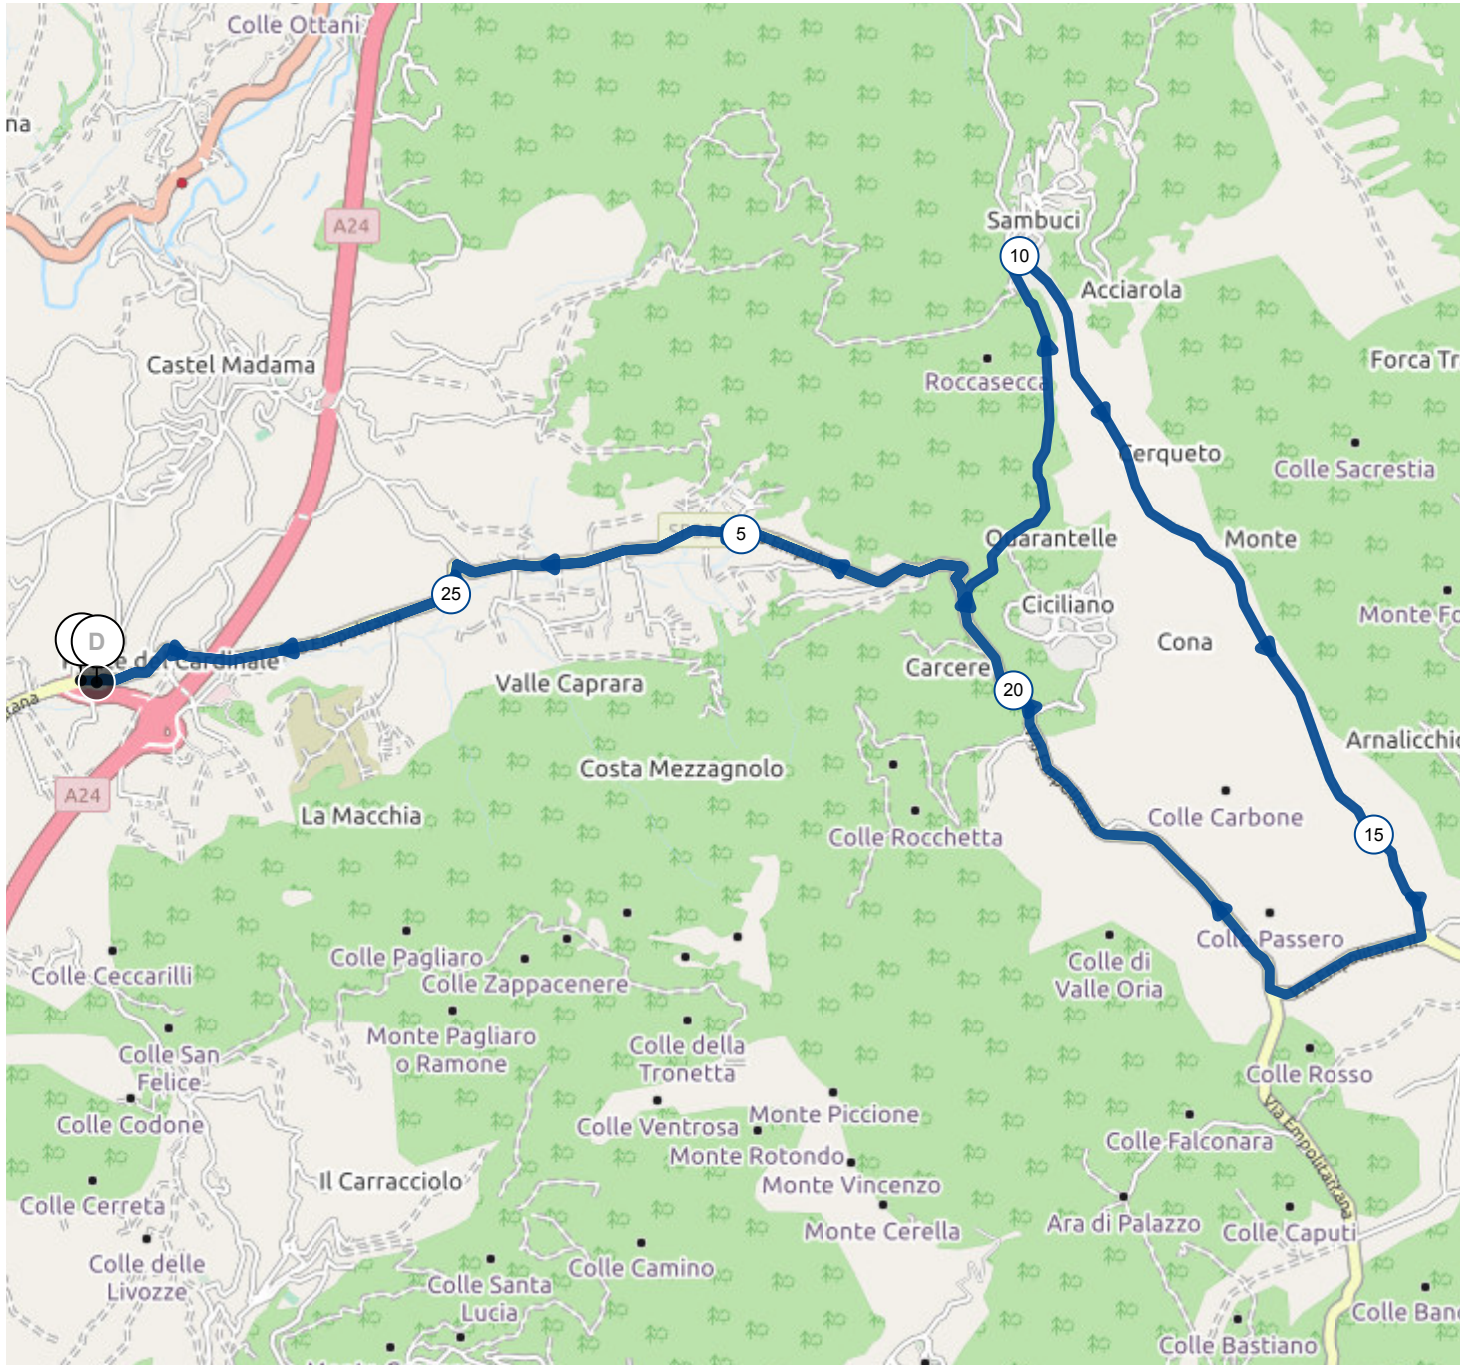

12480589 | Ciclismo - Strada | Sambuci Crono completa

Prato del Ghiaccio -> Prato del Ghiaccio

160.118 km 786 m 786 m 143 m 463 m

12474071 | Ciclismo - Strada | Tappa 2021 CRONO

Sambuci

Prato del Ghiaccio -> Passo della Fortuna

19.819 km \uparrow 304 m \downarrow 80 m \blacktriangle 245 m \blacktriangle 473 m

<5%
<7%
<10%
<15%
>15%

245m 473m 304m 80m

1 km

12474108 | Ciclismo - Strada | Tappa 2021 CRONO

Sambuci RICOGNIZIONE

Prato del Ghiaccio -> Prato del Ghiaccio

27.805 km \uparrow 312 m \downarrow 311 m \bullet 245 m \blacktriangle 472 m

245m 472m 312m 311m

1 km

12474097 | Ciclismo - Strada | Tappa 2021 CRONO

Sambuci RITORNO DIRETTO

Passo della Fortuna -> Prato del Ghiaccio

8.11 km 1 m 224 m 246 m 469 m

<5%
<7%
<10%
<15%
>15%

246m 469m 1m 224m

1 km

12465550 | Ciclismo - Strada | Semitappa aggiuntiva

S.Gregorio Sassola

Prato del Ghiaccio -> Prato del Ghiaccio

160.119 km \uparrow 789 m \downarrow 789 m \bullet 143 m \blacktriangle 463 m