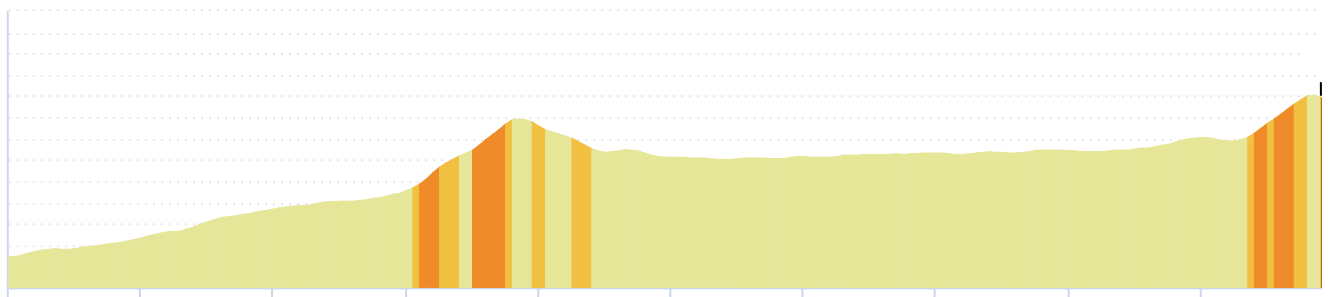

12480589 | Ciclismo - Strada | Sambuci Crono completa

Prato del Ghiaccio -> Prato del Ghiaccio

160.118 km 786 m 786 m 143 m 463 m

12474071 | Ciclismo - Strada | Tappa 2021 CRONO

Sambuci

Prato del Ghiaccio -> Passo della Fortuna

19.819 km \uparrow 304 m \downarrow 80 m \blacktriangle 245 m \blacktriangle 473 m

<5%
<7%
<10%
<15%
>15%

245m 473m 304m 80m

1 km

12474108 | Ciclismo - Strada | Tappa 2021 CRONO

Sambuci RICOGNIZIONE

Prato del Ghiaccio -> Prato del Ghiaccio

27.805 km \uparrow 312 m \downarrow 311 m \bullet 245 m \blacktriangle 472 m

245m 472m 312m 311m

1 km

12474097 | Ciclismo - Strada | Tappa 2021 CRONO

Sambuci RITORNO DIRETTO

Passo della Fortuna -> Prato del Ghiaccio