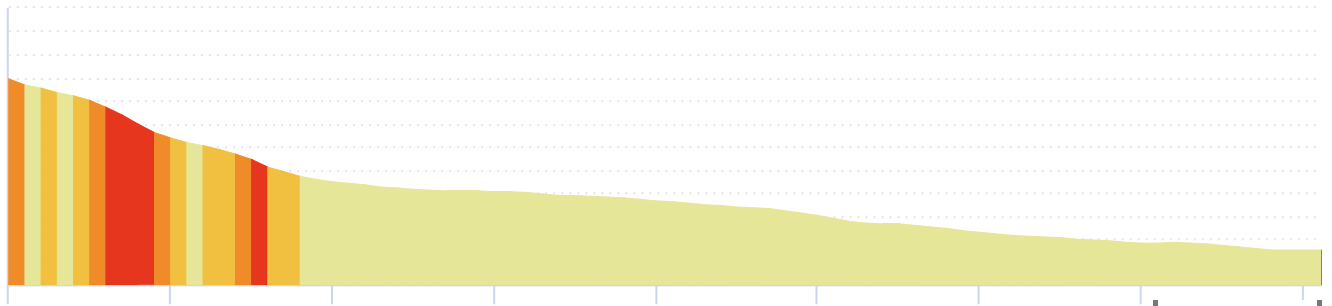

27.805 km \uparrow 312 m \downarrow 311 m \bullet 245 m \blacktriangle 472 m

245m 472m 312m 311m

1 km

12474097 | Ciclismo - Strada | Tappa 2021 CRONO

Sambuci RITORNO DIRETTO

Passo della Fortuna -> Prato del Ghiaccio

8.11 km 1 m 224 m 246 m 469 m

<5%
<7%
<10%
<15%
>15%

246m 469m 1m 224m

1 km

12465550 | Ciclismo - Strada | Semitappa aggiuntiva

S.Gregorio Sassola

Prato del Ghiaccio -> Prato del Ghiaccio

160.119 km \uparrow 789 m \downarrow 789 m \bullet 143 m \blacktriangle 463 m