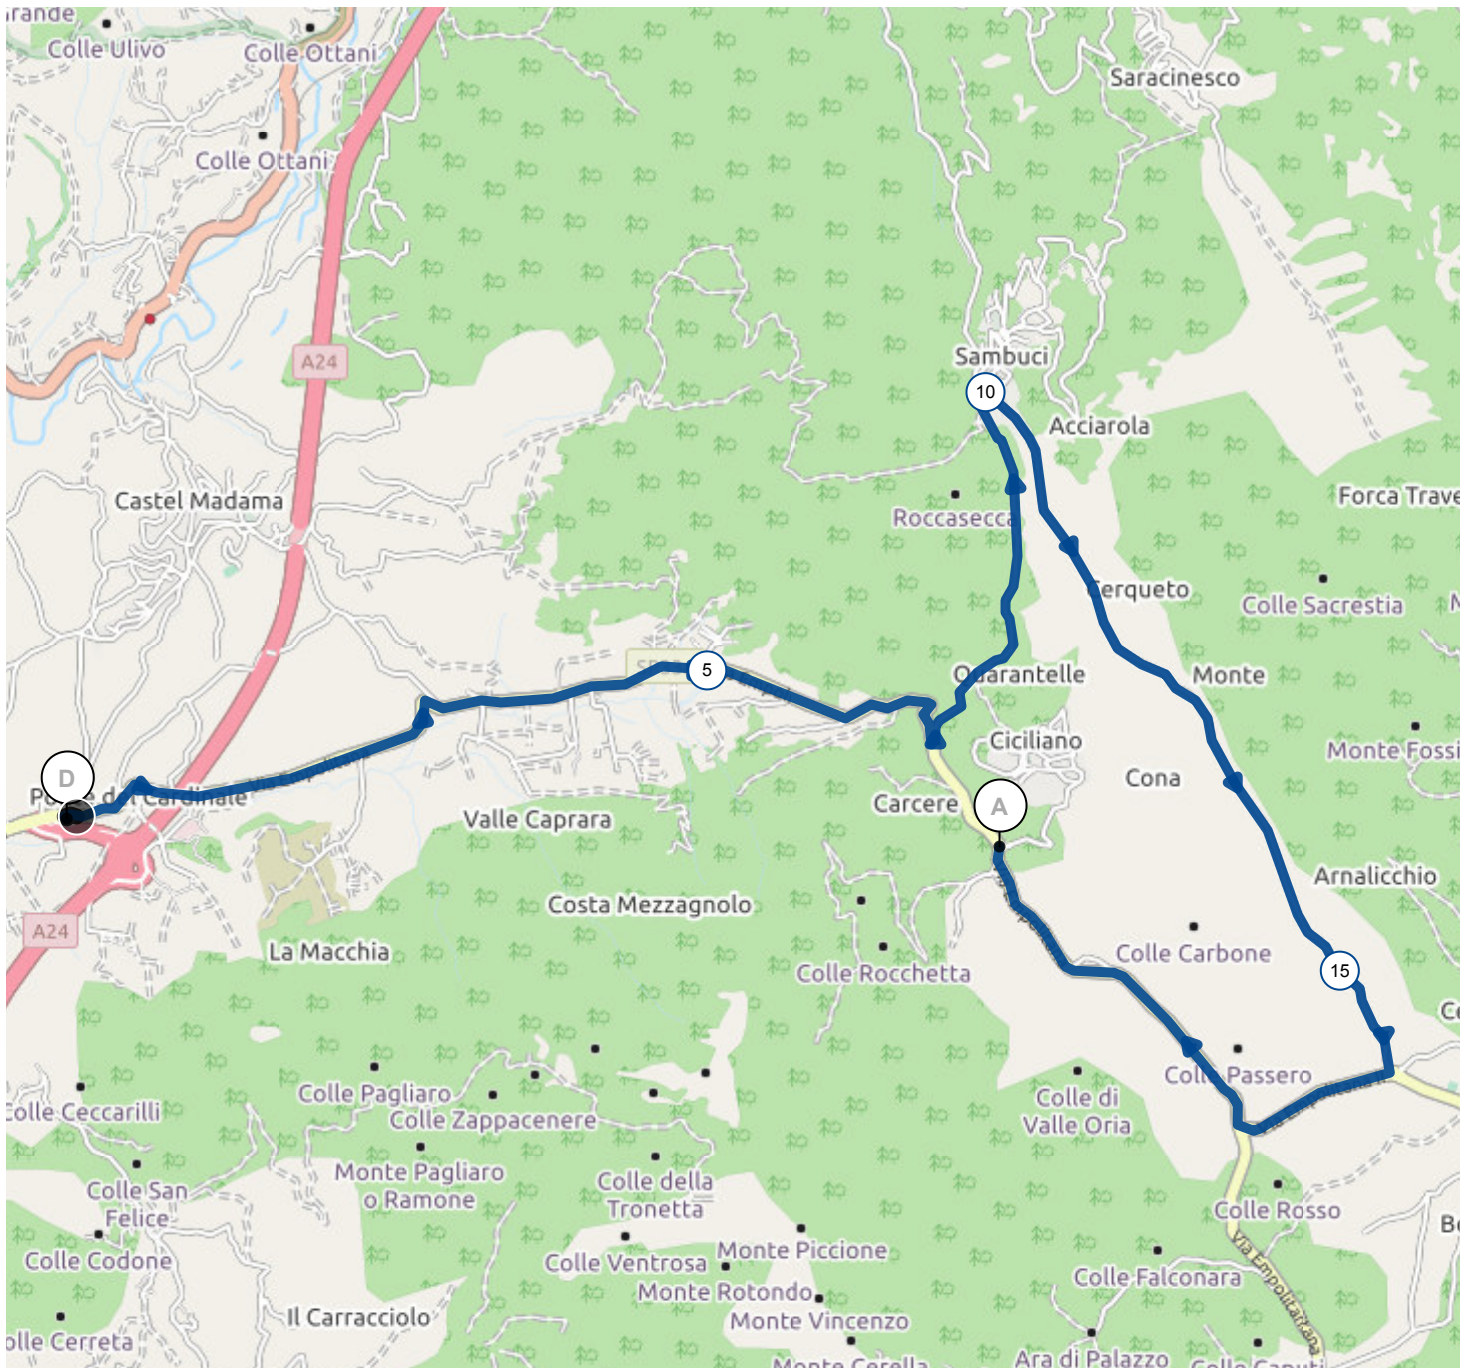

12480589 | Ciclismo - Strada | Sambuci Crono completa

Prato del Ghiaccio -> Prato del Ghiaccio

160.118 km 786 m 786 m 143 m 463 m

12474071 | Ciclismo - Strada | Tappa 2021 CRONO

Sambuci

Prato del Ghiaccio -> Passo della Fortuna

19.819 km \uparrow 304 m \downarrow 80 m \blacktriangle 245 m \blacktriangle 473 m

<5%
<7%
<10%
<15%
>15%

245m 473m 304m 80m

1 km

12474108 | Ciclismo - Strada | Tappa 2021 CRONO

Sambuci RICOGNIZIONE

Prato del Ghiaccio -> Prato del Ghiaccio

27.805 km \uparrow 312 m \downarrow 311 m \bullet 245 m \blacktriangle 472 m

245m 472m 312m 311m

1 km

12474097 | Ciclismo - Strada | Tappa 2021 CRONO

Sambuci RITORNO DIRETTO

Passo della Fortuna -> Prato del Ghiaccio

8.11 km 1 m 224 m 246 m 469 m

<5%
<7%
<10%
<15%
>15%

246m 469m 1m 224m

1 km

12465550 | Ciclismo - Strada | Semitappa aggiuntiva

S.Gregorio Sassola

Prato del Ghiaccio -> Prato del Ghiaccio

160.119 km \uparrow 789 m \downarrow 789 m \bullet 143 m \blacktriangle 463 m