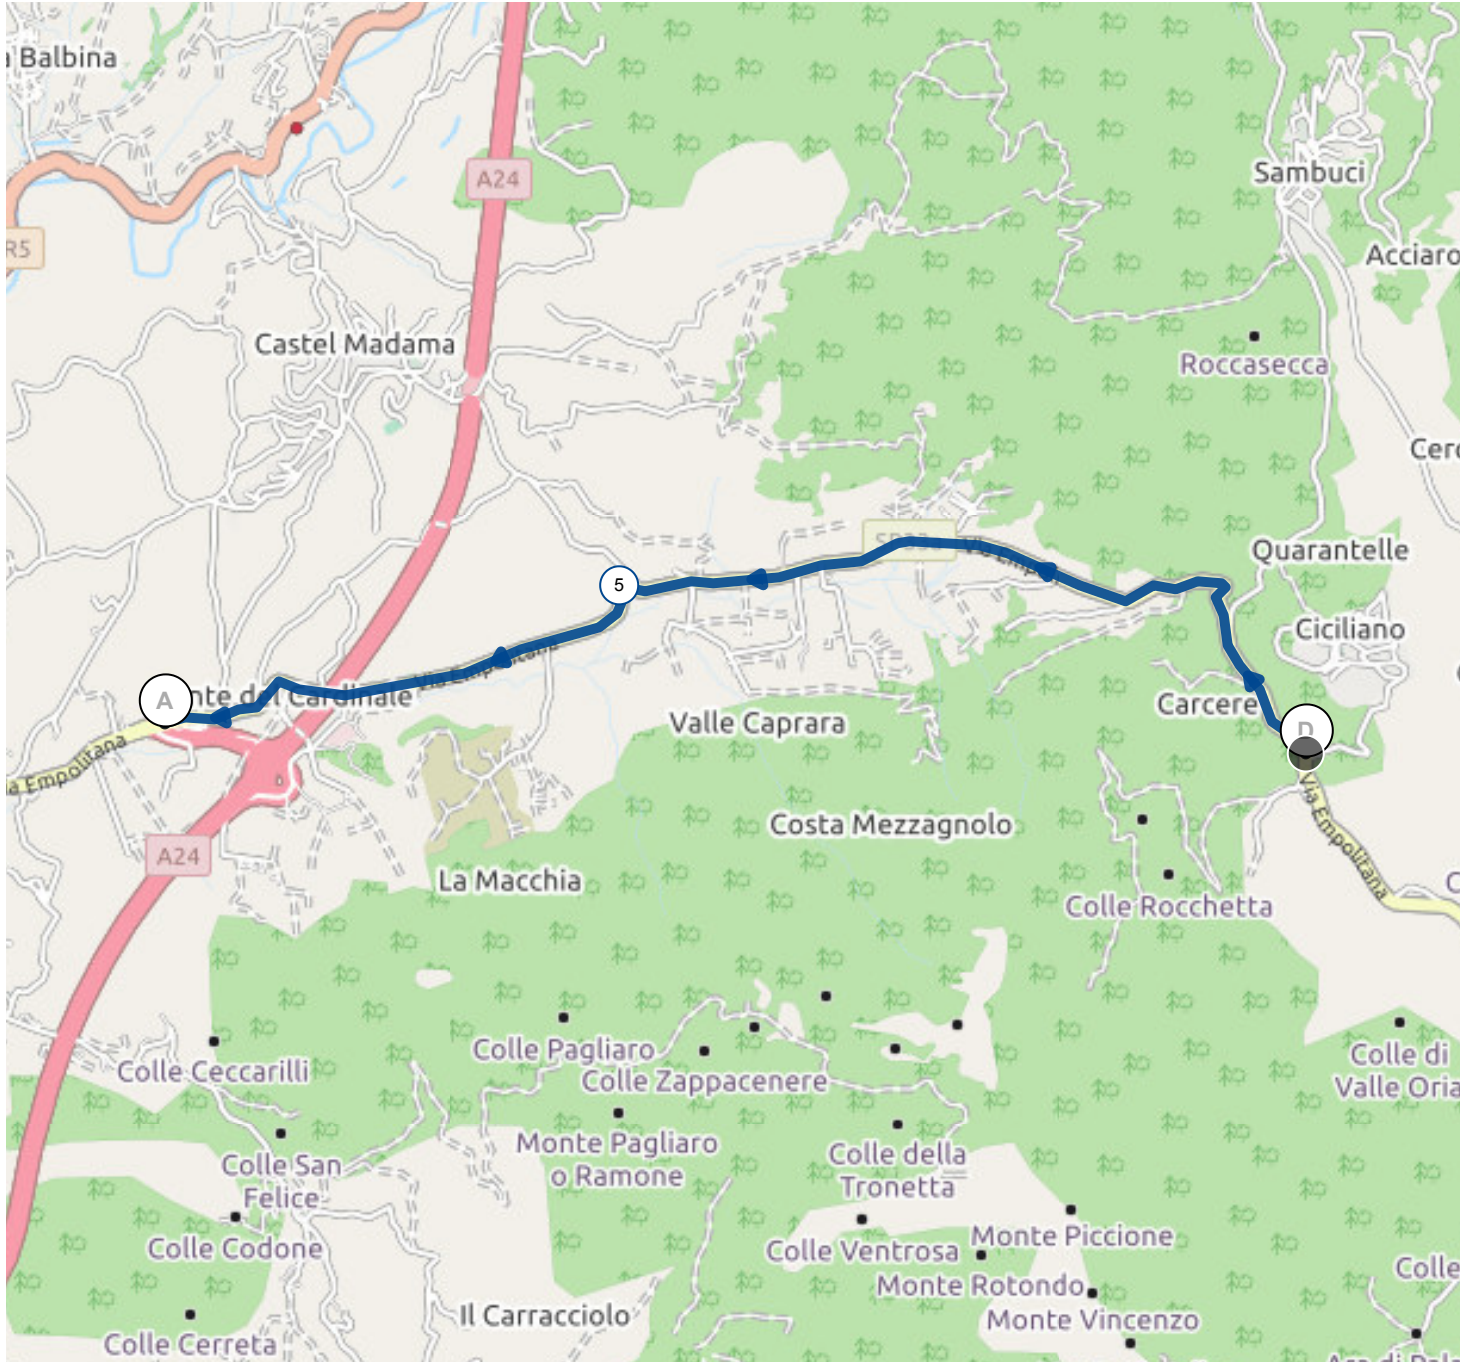

12480589 | Ciclismo - Strada | Sambuci Crono completa

Prato del Ghiaccio -> Prato del Ghiaccio

160.118 km 786 m 786 m 143 m 463 m

12474071 | Ciclismo - Strada | Tappa 2021 CRONO

Sambuci

Prato del Ghiaccio -> Passo della Fortuna

19.819 km \uparrow 304 m \downarrow 80 m \blacktriangle 245 m \blacktriangle 473 m

<5%
<7%
<10%
<15%
>15%

245m 473m 304m 80m

1 km

12474108 | Ciclismo - Strada | Tappa 2021 CRONO

Sambuci RICOGNIZIONE

Prato del Ghiaccio -> Prato del Ghiaccio

27.805 km \uparrow 312 m \downarrow 311 m \bullet 245 m \blacktriangle 472 m

245m 472m 312m 311m

1 km

12474097 | Ciclismo - Strada | Tappa 2021 CRONO

Sambuci RITORNO DIRETTO

Passo della Fortuna -> Prato del Ghiaccio

8.11 km 1 m 224 m 246 m 469 m

<5%
<7%
<10%
<15%
>15%

246m 469m 1m 224m

1 km

12465550 | Ciclismo - Strada | Semitappa aggiuntiva

S.Gregorio Sassola

Prato del Ghiaccio -> Prato del Ghiaccio

160.119 km \uparrow 789 m \downarrow 789 m \bullet 143 m \blacktriangle 463 m